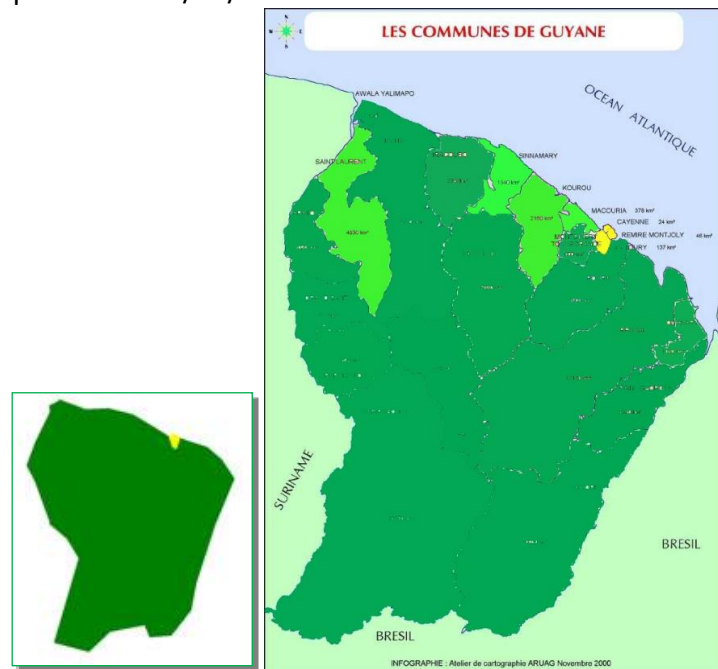

Le zonage applicable au 01/01/2010 retenu pour la Guyane à l'occasion de la mise en œuvre de la directive européenne 2008/50/CE est le suivant :

- La ZUR (Zone urbaine régionale, 50 000 à 250 000 habitants) représenté en jaune comprend 3 communes Cayenne, Rémire-Montjoly et Matoury et compte plus de 100 000 habitants.
- La ZR (Zone rurale, inférieure à 50 000 habitants) représenté en vert comprend 19 communes constituant 5 unités urbaines qui sont :
 - St-Laurent-du-Maroni
 - Kourou
 - Macouria
 - Sinnamary
 - les autres communes